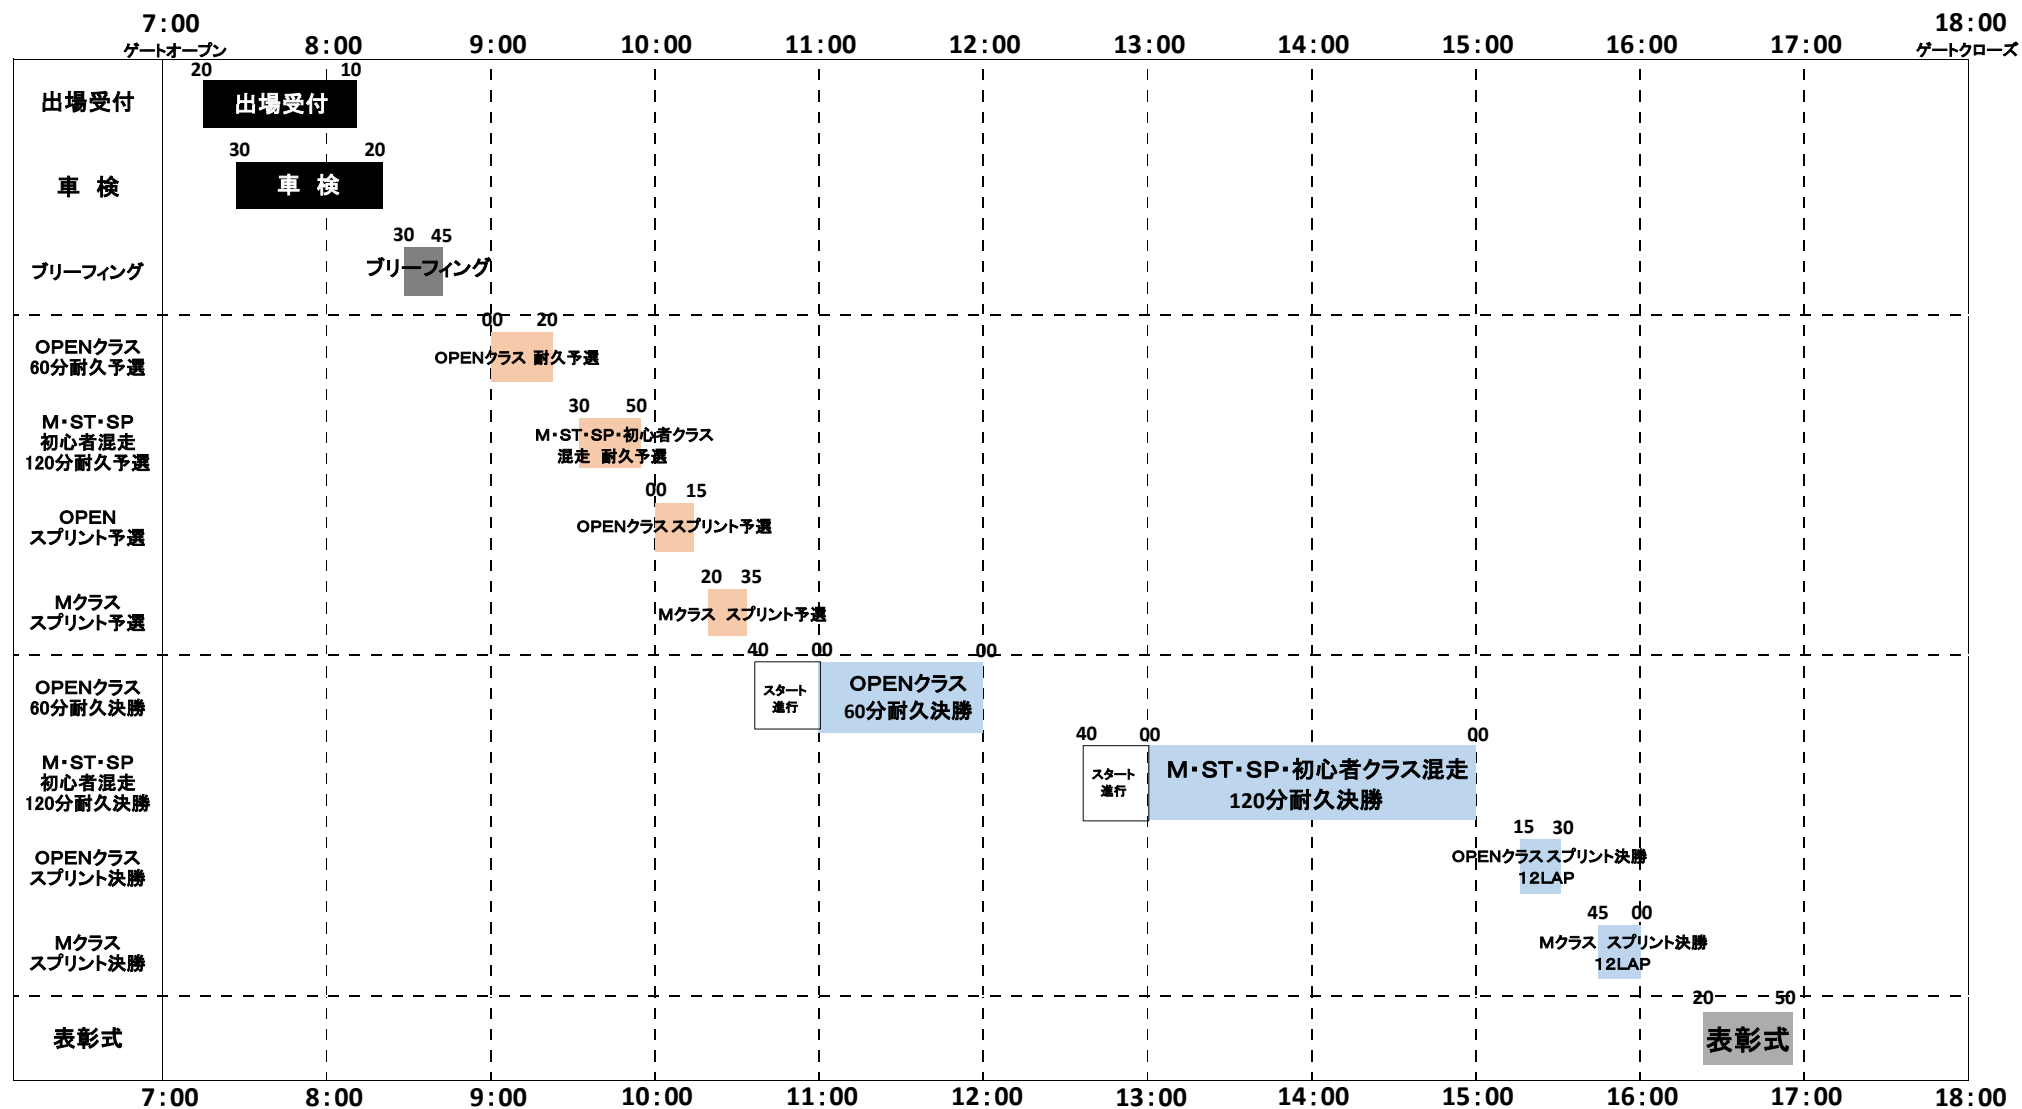

タカス ミニバイクレース 2017 Rd.2 TIME TABLE

2017年11月26日(日)

ゲートオープンAM7:00~PM18:00

タイムスケジュールを十分ご理解の上、お早目の行動をお願いいたします。

※上記スケジュールは変更される場合があります。予めご了承ください。

TAKASU CIRCUIT